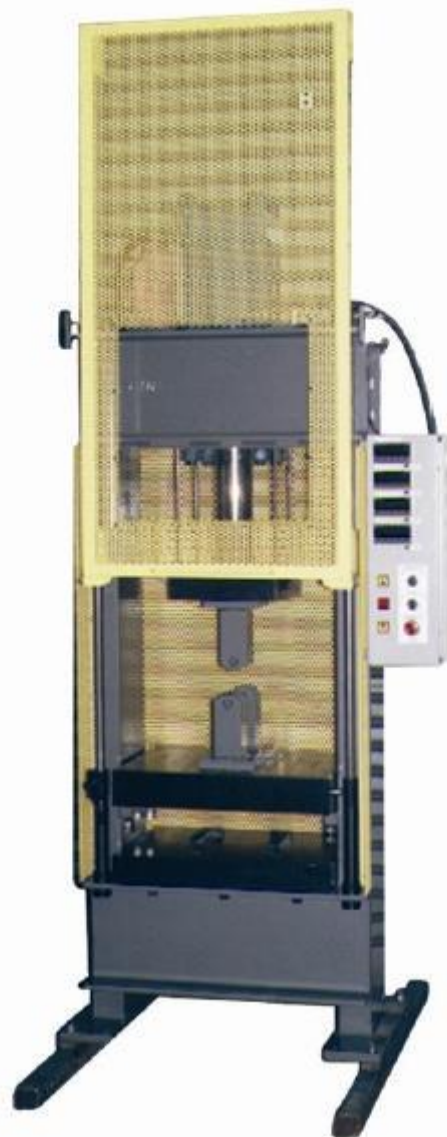

压缩试验机-65 吨

型号：C0011

65 吨压力试验机使用方便，配有电动液压泵。可以进行各种压力测试，随机配备的高精度传感器，可以准确测量施加力值。大尺寸的工作台，使机器可以满足客户这种需求。

产品应用：

- 各种材料

产品特点：

- 液压驱动
- 电子传感器，精度为 $\pm 1\%$ （满量程）
- 位置测量装置

产品优势：

- 方便使用
- 快速试验
- 结果准确

IDM®
instruments

澳大利亚 IDM 仪器公司.北京代表处
北京蓝瑞泰克科技有限公司
电话：010-67086989
传真：010-67085997
邮箱：idm@laryee.com
网站：www.idminstruments.cn